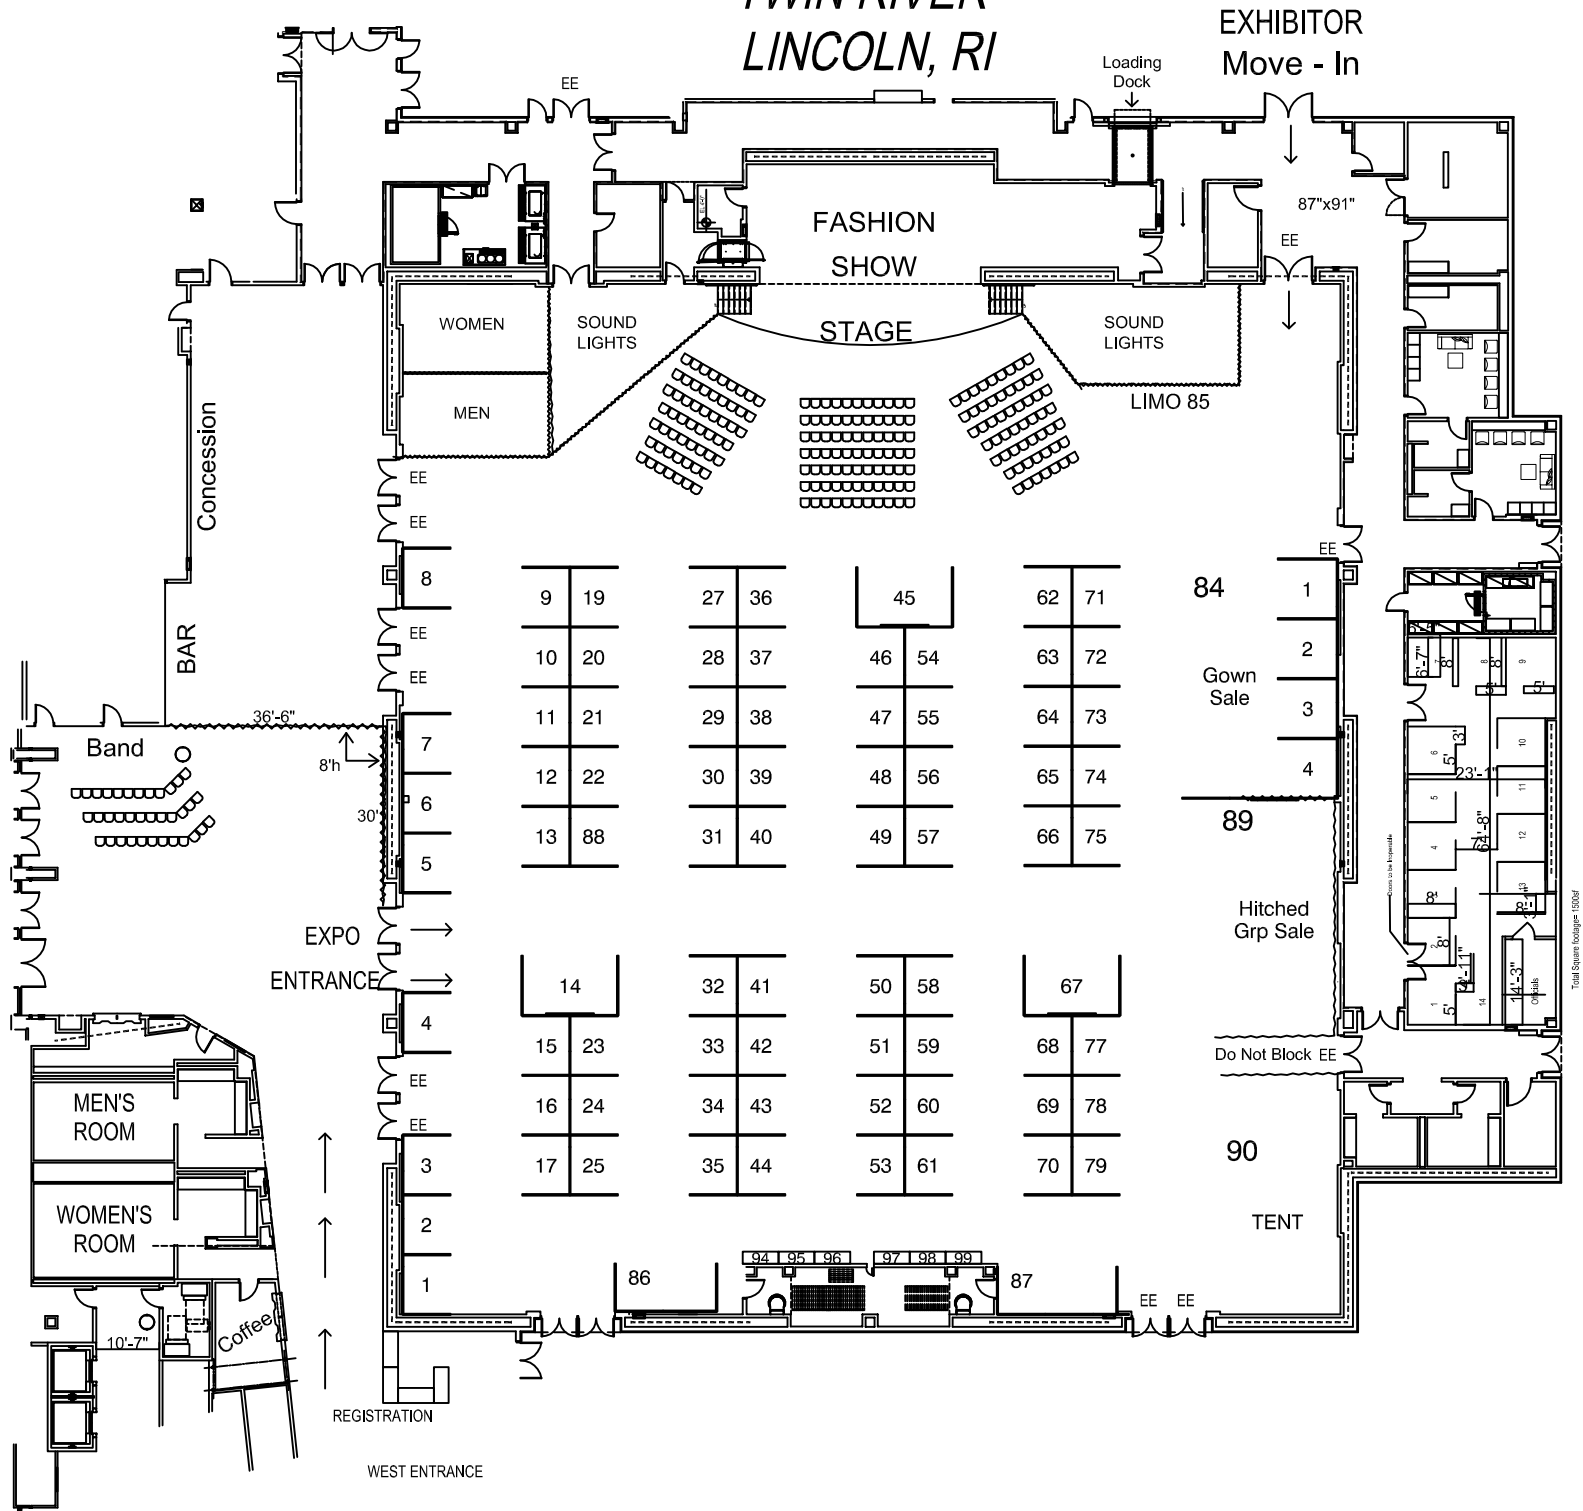

The Original WEDDING EXPO™

NOVEMBER 8, 2015
TWIN RIVER
LINCOLN, RI

8	9	19	27	36	45	62	71
EE	10	20	28	37	46	63	72
EE	11	21	29	38	47	64	73
EE	12	22	30	39	48	65	74
7	13	88	31	40	49	66	75
6	14		32	41	50	58	67
5	15	23	33	42	51	59	68
4	16	24	34	43	52	60	69
EE	17	25	35	44	53	61	70
EE	1		2		3		4
EE	5		6		7		8
EE	9		10		11		12
EE	13		14		15		16
EE	17		18		19		20
EE	21		22		23		24
EE	25		26		27		28
EE	29		30		31		32
EE	33		34		35		36
EE	37		38		39		40
EE	41		42		43		44
EE	45		46		47		48
EE	49		50		51		52
EE	53		54		55		56
EE	57		58		59		60
EE	61		62		63		64
EE	65		66		67		68
EE	69		70		71		72
EE	73		74		75		76
EE	77		78		79		80
EE	81		82		83		84
EE	85		86		87		88
EE	89		90		91		92
EE	93		94		95		96
EE	97		98		99		100